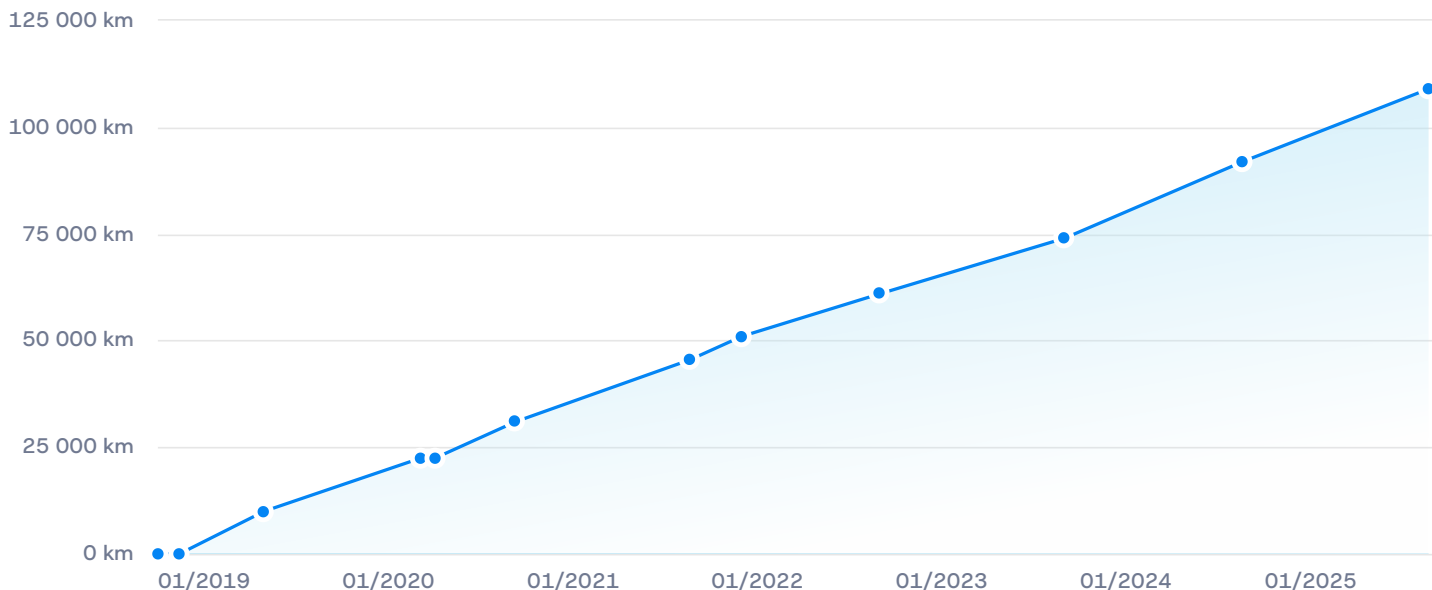

### 3. Přehled historie

	Datum	Stav tachometru	Země	Popis
2018	10/2018	0 km		Vozidlo vyrobeno
	<div style="border: 1px solid #ccc; padding: 10px; margin: 5px 0;"> <p>Datum výroby vozidla: 29. 10. 2018</p> <p>Stáří vozidla: 7 let 4 měsíce</p> <p>Barva vozidla: Ruby Red Metallic – kód 7H</p> <p>Vyrobena pro trh: Německo</p> <p>Strana řízení: levostranné</p> </div>			
	11/2018	10 km	 Německo	Záznam tachometru
2019	04/2019	10 000 km	 Německo	Záznam tachometru
2020	02/2020	22 500 km		Inzerce vozidla
	03/2020	22 500 km		Inzerce vozidla
	04/2020	22 500 km		Inzerce vozidla
	09/2020	31 000 km	 Německo	Záznam tachometru
2021	08/2021	45 500 km	 Německo	Záznam tachometru
	12/2021	51 000 km	 Německo	Záznam tachometru
2022	09/2022	61 000 km	 Německo	Záznam tachometru
2023	09/2023	74 000 km	 Německo	Záznam tachometru
2024	08/2024	92 000 km	 Německo	Záznam tachometru
2025	08/2025	109 000 km	 Německo	Záznam tachometru