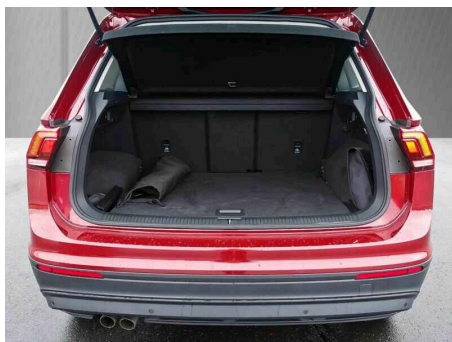

Záznam 3/3	Foto
Datum pořízení inzerátu	03. 04. 2020
Inzerovaný nájezd	22 618 km

**Wunschwagen von Löhr -
garantiert günstige Vorteile!**

- Umfassender Qualitätscheck
- Garantien
- Finanzierung mit Kreditschutzbrief
- Wartung und Inspektion
- Reifen-Clever-Paket
- Kfz-Versicherung

Wir beraten Sie gerne!

löhr gruppe 1892 www.loehrgruppe.de

löhr www.wunschwagen.de

Lassen Sie Ihr neues Lebensabschnittsfahrer ganz entspannt auf sich zukommen:

- Fahrzeug-Zustellung bundesweit bis vor die Haustür*
- Fahrzeug-Zulassung bundesweit*

Ich carshoppe jetzt.

*Gemeindefreie Städte sind als Sonderangebot.

löhr gruppe 1892

Garantie bis zum 5. Fahrzeugjahr

Die Garantie bis zum 5. Fahrzeugjahr gilt für ausgewählte Jahreswagen als Volkswagen Anschlussgarantie, für bis zu 36 Monate im Anschluss an die 2-jährige Herstellergarantie und je nach individueller Fahrleistung - bis zu einer maximalen Gesamtfahrleistung von 100.000 km. Voraussetzung ist jeweils die Volkswagen AG, Berliner Ring 2, 88640 Wolfburg, Gehrig nur für Jahreswagen aus dem Bestand der Volkswagen AG. Die Laufzeit der Garantie beginnt ab Übergabe des Fahrzeugs durch die Volkswagen AG bzw. durch einen autorisierten Volkswagen Partner an den Erstkäufer oder ab dem Datum der Erstzulassung, je nachdem, welches Ereignis zuerst eintritt. Weitere Voraussetzungen bzw. Beschränkungen der Garantie entnehmen Sie bitte den Garantiebedingungen unter www.volkswagen.de oder erfragen Sie bei uns. Stand: 10/2018. Änderungen und Irrtümer vorbehalten.

Volkswagen